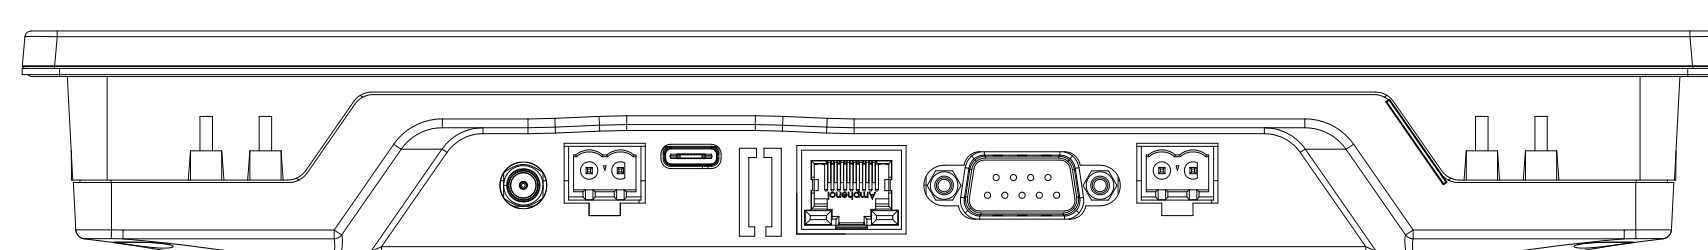

FE7100WE-4G产品尺寸图

嵌入式安装开孔尺寸: $260 \times 202 (+1.0\text{mm}/-0.0\text{mm})$