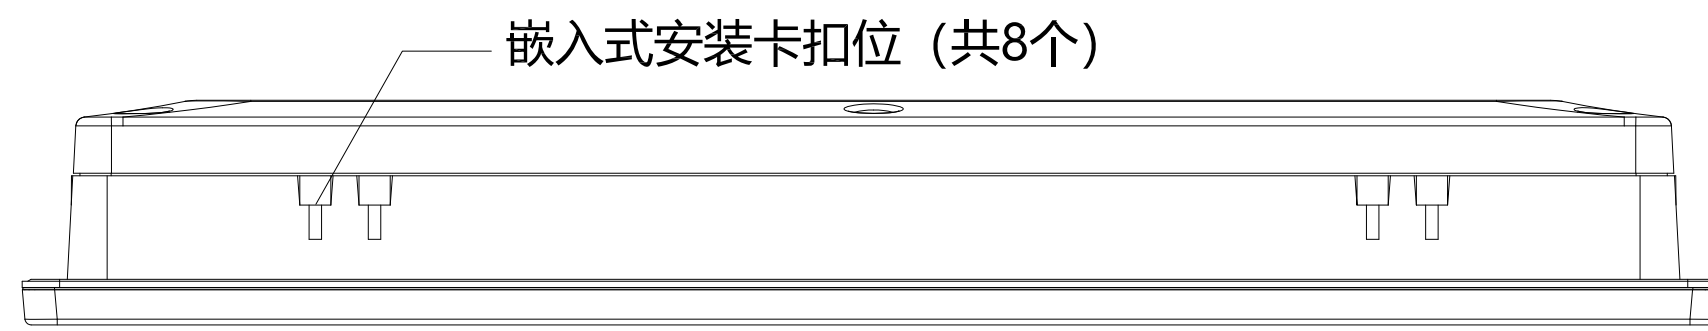

FE7100WE-4G产品尺寸图

嵌入式安装开孔尺寸: $260 \times 202 (+1.0\text{mm}/-0.0\text{mm})$