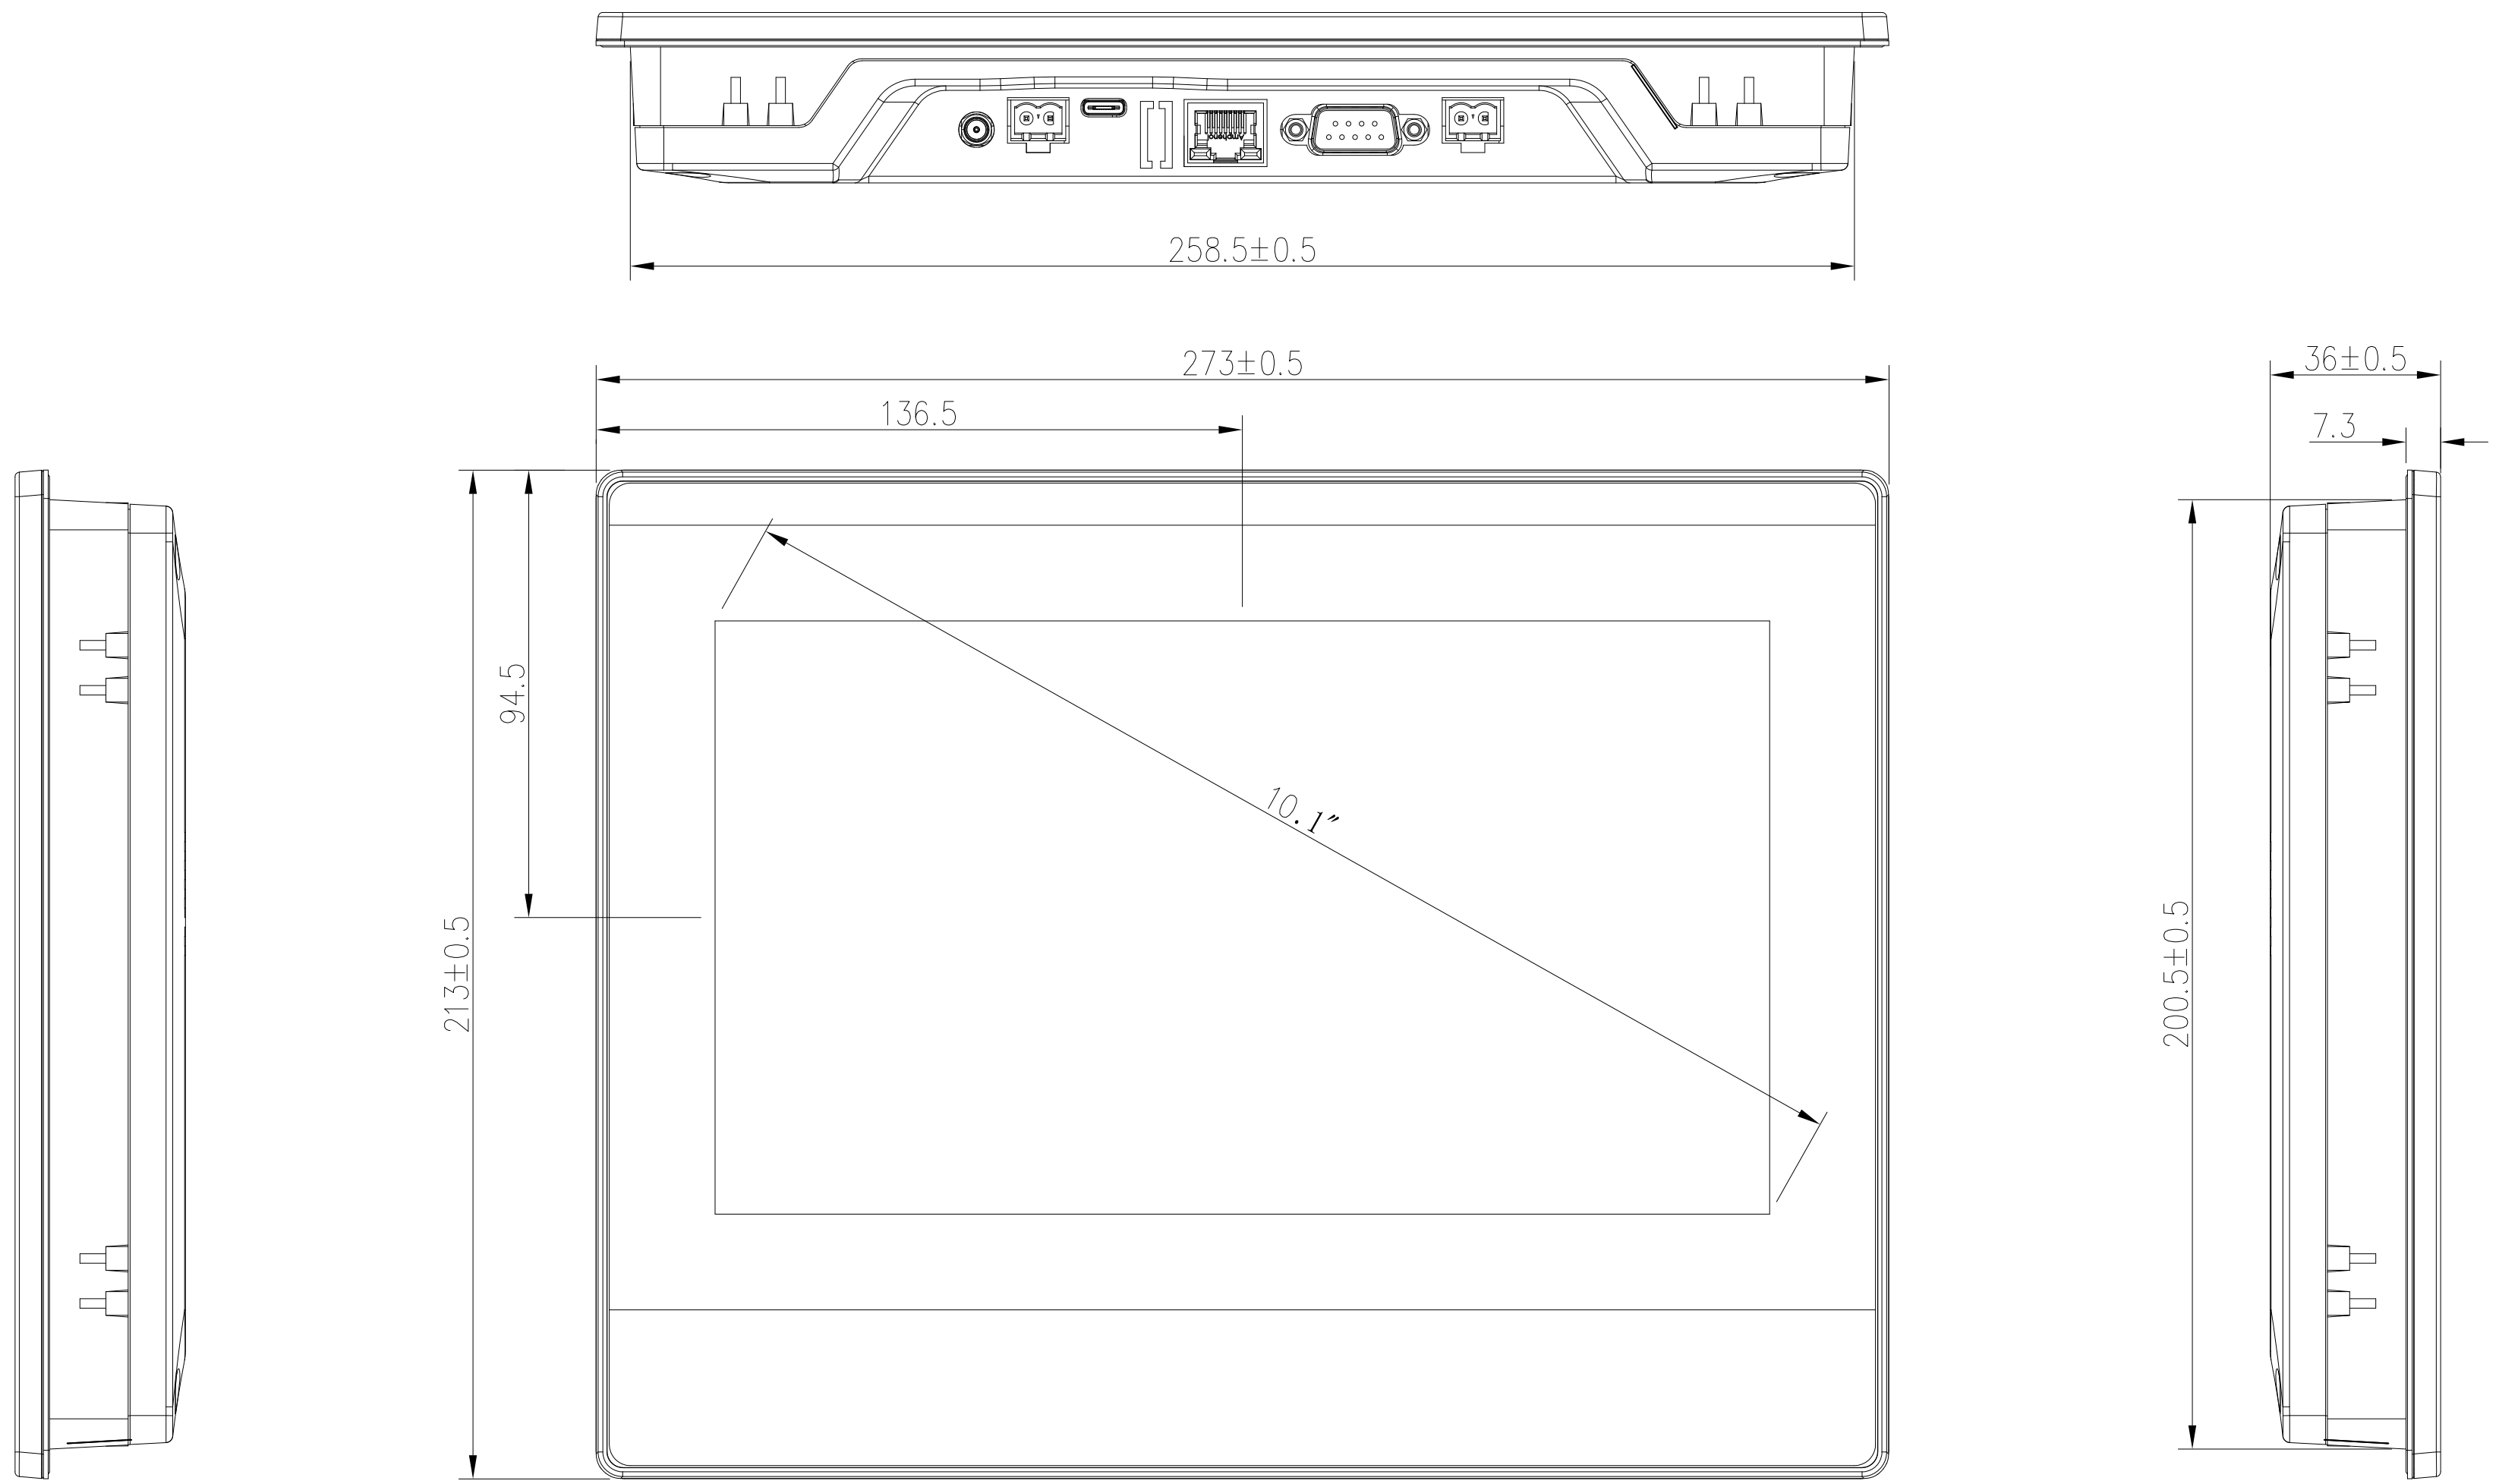

FE7100WE-4G产品尺寸图

嵌入式安装开孔尺寸: $260 \times 202 (+1.0\text{mm}/-0.0\text{mm})$