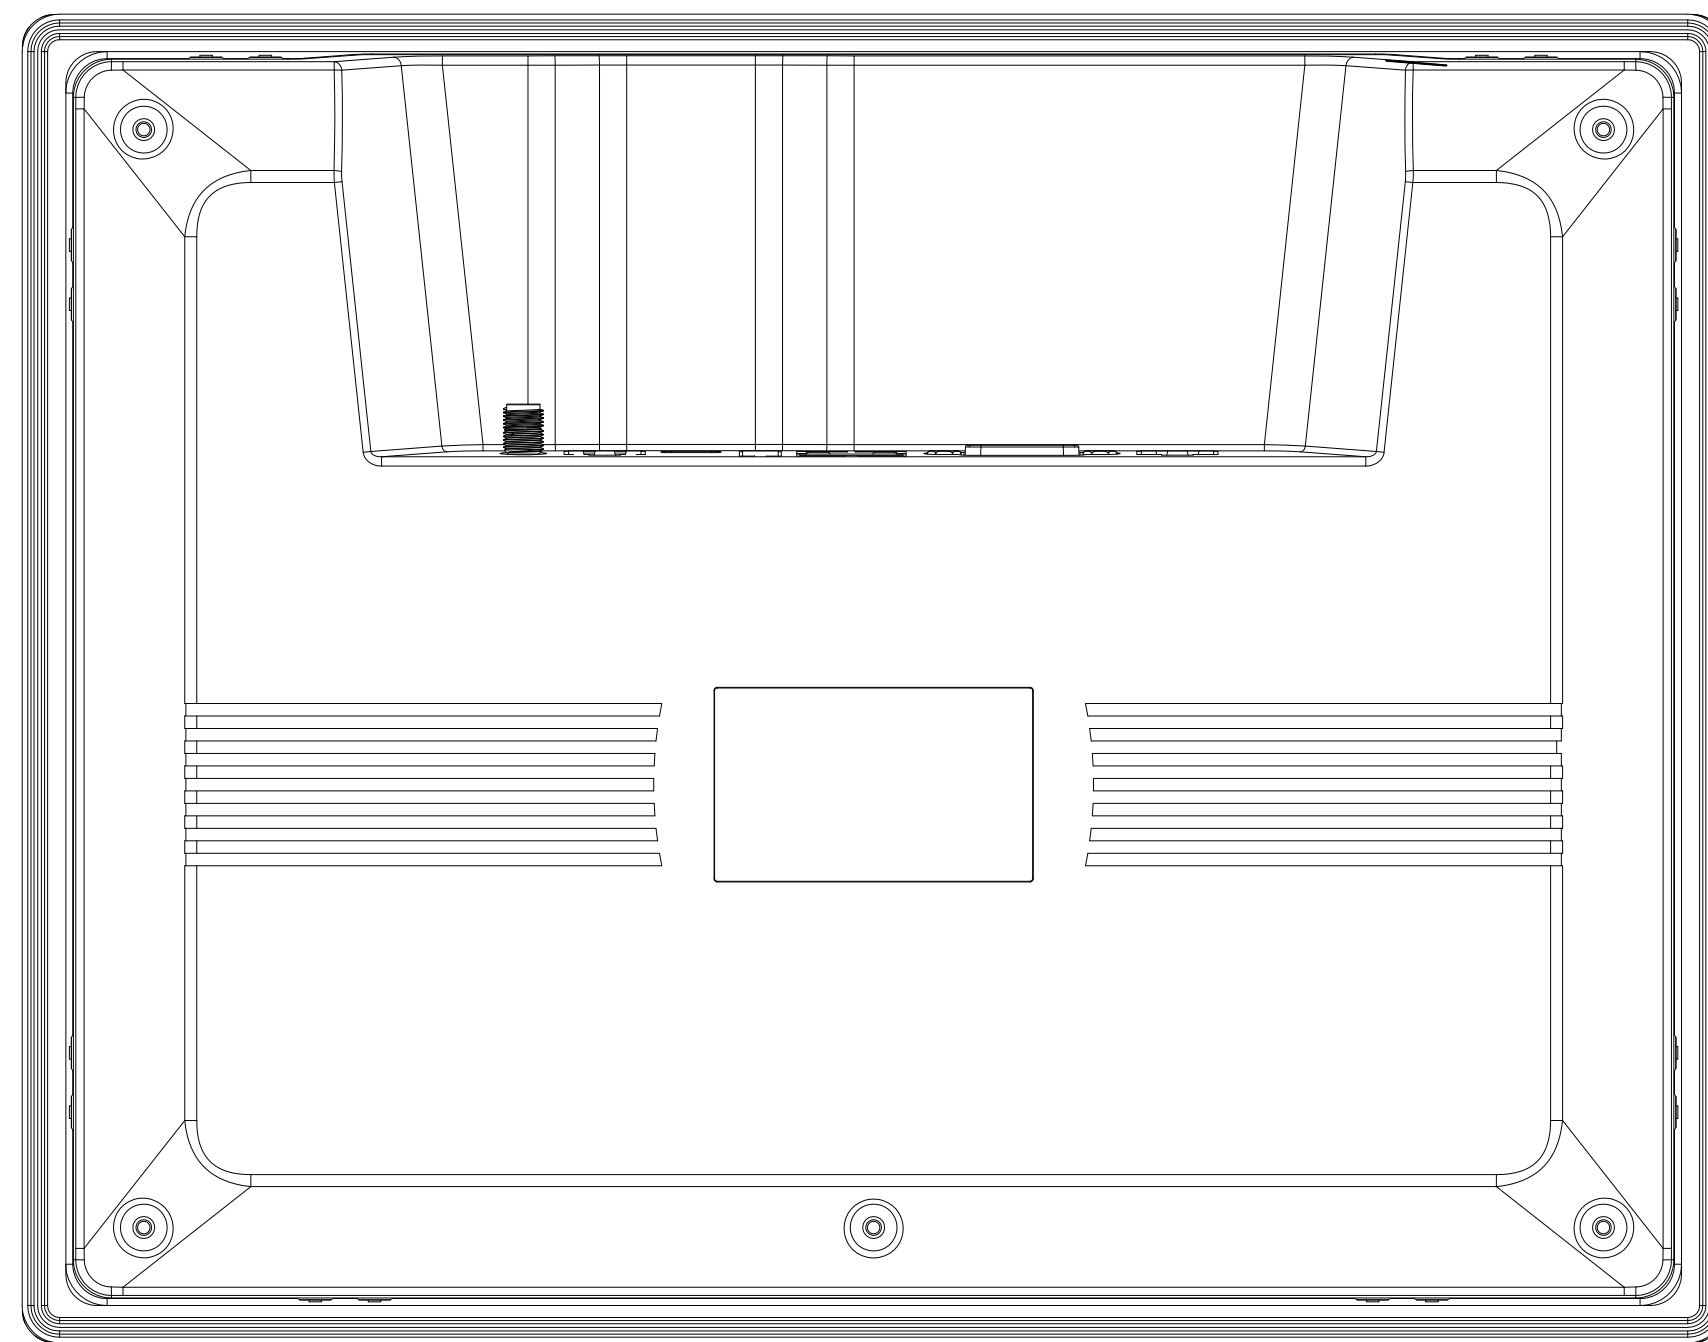

FE7100WE-4G产品尺寸图

嵌入式安装开孔尺寸: $260 \times 202 (+1.0\text{mm}/-0.0\text{mm})$